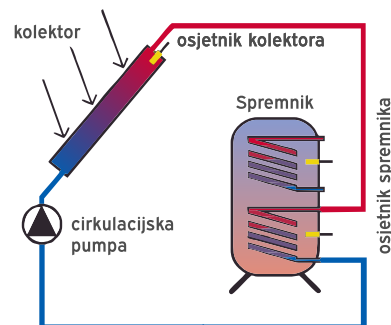

HEMA SISTEMA - SDR 2

AKCIJA POČINJE 18.01.2010. I TRAJE DO ISTEKA ZALIHA.
U svim poslovnicama Termocommerce-a.

ŽIVI SVOJE SNOVE >