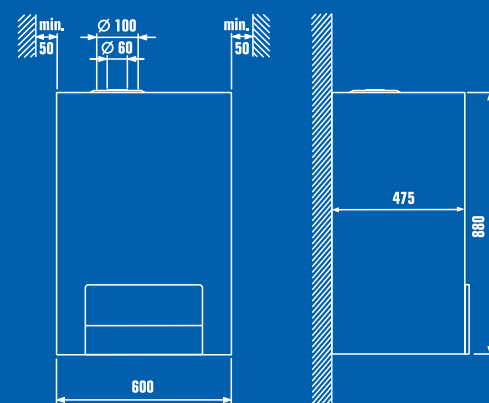

Logamax [s ugrađenim spremnikom]	U054-24 T	U054-28 T	U052-24 T	U052-28 T
Nazivni toplinski učinak (kW)	10-24	10-27,5	10-24	10-28
Stupanj djelovanja prema 92/42/EWG	2 zvjezdice	2 zvjezdice	3 zvjezdice	3 zvjezdice
Komfor tople vode prema prEN 13203	3 zvjezdice	3 zvjezdice	3 zvjezdice	3 zvjezdice
Stupanj djelovanja kod punog opterećenja (60/80) [% PCI]	90,7	91,0	93,2	93,6
Stupanj djelovanja kod djelomičnog opterećenja (45/55) [% PCI]	88,9	89,2	92,2	92,4
Stupanj djelovanja kod djelomičnog opterećenja (35/45) [% PCI]	90,8	90,6	93,6	93,8
NOx klasa	3	3	3	3
Temperatura vruće vode [°C]	45-90	45-90	45-90	45-90
Temperatura tople vode [°C]	40-60/70	40-60/70	40-60/70	40-60/70
Kapacitet tople vode u spremniku [l]	48	48	48	48
Specifičan protok prema EN625 [l/min]	16,4	18,1	16,4	18,5
Ekspanzijska posuda tople vode [l]	2	2	2	2
Presjek cijevi odvodnih dimova (mm)	130	130	60/100-80/80	60/100-80/80
Električna snaga [W]	100	100	135	135
Vrsta zaštite [IP]	x4D	x4D	x4D	x4D
Visina [mm]	880	880	880	880
Širina [mm]	600	600	600	600
Dubina [mm]	475	475	475	475
Težina [kg]	75	75	79	79
Neovisan o zraku u prostoriji	-	-	•	•

Logamax UO52 T