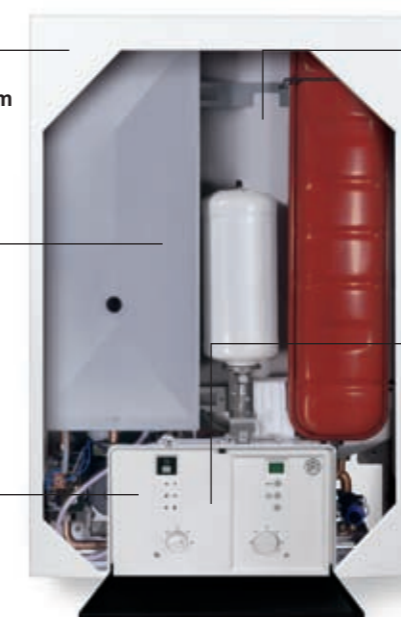

**Praktičan**  
Ugrađeni  
spremnik s  
kapacitetom od  
48 litara tople  
vode.

**Jednostavan**  
Regulacija  
pomoću samo  
dva okretna  
gumba, jasni  
signali i prikaz  
temperature.

Logamax UO52 T