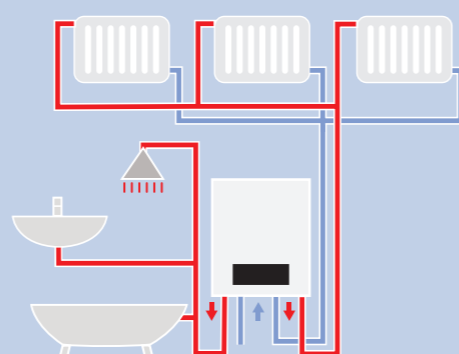

Logamax UO52 T/UO54 T

Vaš Buderus sustav grijanja može se proširiti bez poteškoća. I kao što vidite voda pohranjena u Logamax UO52 T/UO54 T dovoljna je i za paralelan pogon s više slavina.

"Upravo ako nemate puno mjesta, ugrađeni je spremnik u uređaju za grijanje stvarno praktičan. Vidi se da u Buderusu razmišljaju na pravi način."