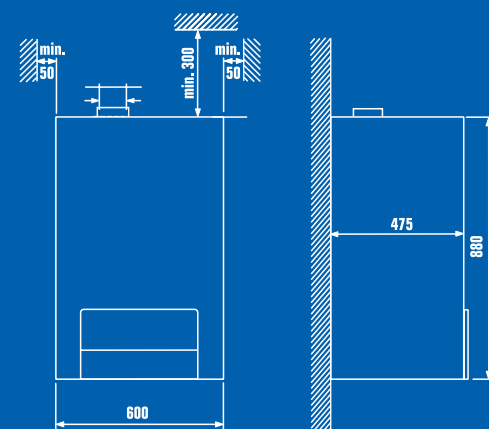

Logamax UO54 T

Ovlašteno prodajno mjesto:

Robert Bosch d.o.o.
Poslovno područje Buderus
Kneza Branimira 22 • 10040 Zagreb - Dubrava
Tel: 01/295 80 91 • Fax: 01/295 80 80
info-buderus@hr.bosch.com
www.buderus.de

Buderus