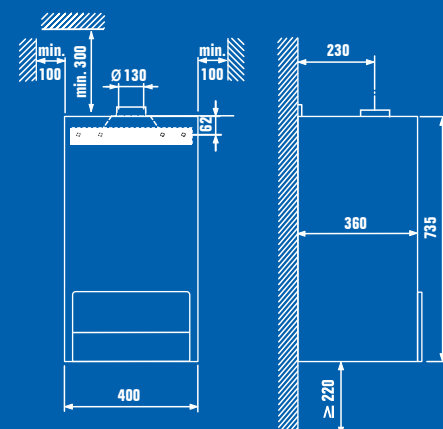

Logamax UO54

Ovlašteno prodajno mjesto:

Robert Bosch d.o.o.
Poslovno područje Buderus
Kneza Branimira 22 • 10040 Zagreb - Dubrava
Tel: 01/295 80 91 • Fax: 01/295 80 80
info-buderus@hr.bosch.com
www.buderus.de

Buderus