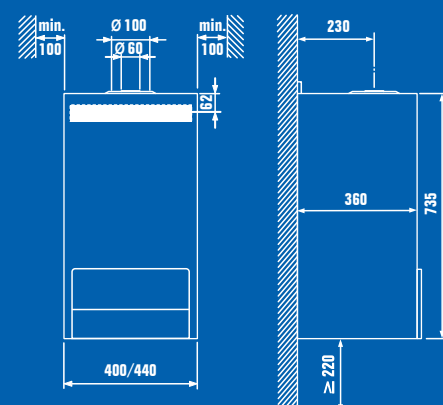

Logamax (kombinacijski model)¹	U054-24 K	U052-24 K	U052-28 K
Nazivni toplinski učinak (kW)	7,8-24	8,9-24	9,1-28
Stupanj djelovanja prema 92/42/EWG	1 zvjezdica	2 zvjezdice	2 zvjezdice
Komfor tople vode prema prEN 13203	2 zvjezdice	2 zvjezdice	2 zvjezdice
Stupanj djelovanja kod punog opterećenja (%)	90,03	91,36	90,24
Stupanj djelovanja kod djelomičnog opterećenja (%)	87,01	87,49	87,85
Temperatura vruće vode [°C]	45-82	45-82	45-82
Presjek cijevi odvodnih dimova (mm)	130	60/100	60/100
Temperatura tople vode [°C]	40-60	40-60	40-60
Električna snaga (W)	100	155	155
Visina/širina/dubina (mm)	735/400/360	735/400/360	735/440/360
Težina (kg)	32	35	36
Neovisan o zraku u prostoriji	-	•	•

Logamax (singl model)²	U054-24 K	U052-24 K	U052-28 K
Nazivni toplinski učinak (kW)	7,8-24	8,9-24	9,1-28
Stupanj djelovanja prema 92/42/EWG	1 zvjezdica	2 zvjezdice	2 zvjezdice
Stupanj djelovanja kod punog opterećenja (%)	90,03	91,36	90,24
Stupanj djelovanja kod djelomičnog opterećenja (%)	87,01	87,49	87,85
Temperatura vruće vode [°C]	45-88	45-88	45-88
Presjek cijevi odvodnih dimova (mm)	130	60/100	60/100
Temperatura tople vode [°C]	40-60	40-60	40-60
Električna snaga (W)	100	155	155
Visina/širina/dubina (mm)	735/400/360	735/400/360	735/440/360
Težina (kg)	32	35	36
Neovisan o zraku u prostoriji	-	•	•

¹ samo grijanje

² pri spajanju na spremnik tople vode

Logamax UO52