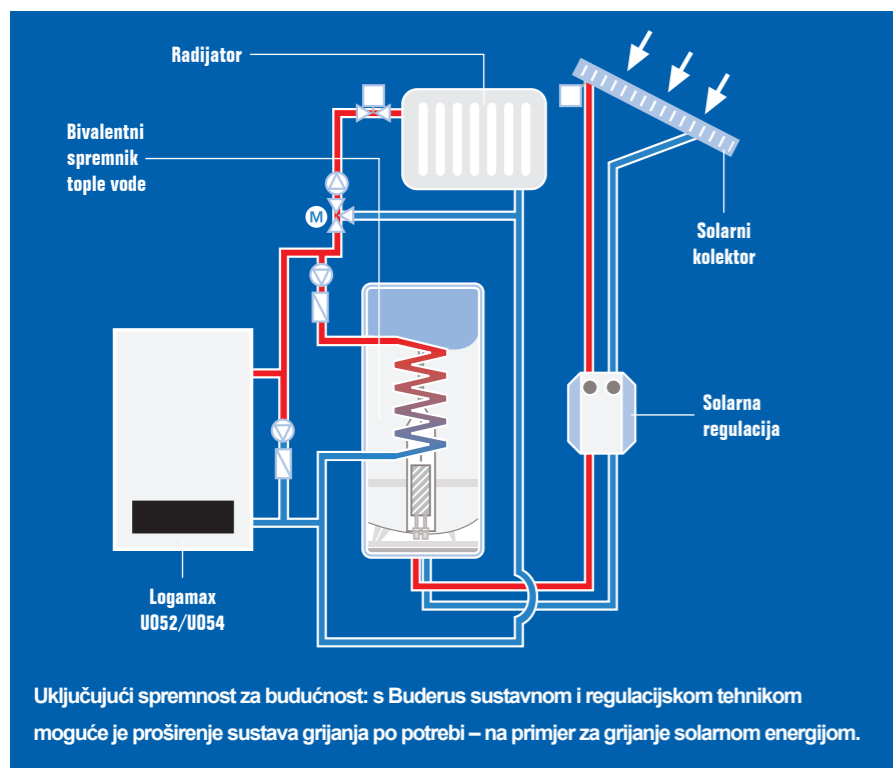

Uvijek za preporučiti: Logamax UO52/UO54

Buderus se kao velika europska marka za tehniku grijanja obavezala kvaliteti. To dokazuju i naša dva nova plinska zidna kotla za grijanje Logamax UO52 i UO54 s ogrjevnom moći za niže područje učinka. Izuzetno su kompaktni, učinkoviti, sigurni u radu, jednostavni za montiranje i upravljanje zahvaljujući modernoj Buderus regulacijskoj tehnici i sve to za izuzetno povoljnu cijenu.

Promišljeno do zadnjeg detalja.

LogamaxUO52... K i UO54... K rade s učinkovitim bakrenim izmjenjivačem topline s cijev-u-cijev sustavom. Prilično niske temperature površine smanjuju opasnost izlučivanja vapnenca iz pitke vode u pogonu tople vode. U pogonu grijanja su parametri izgaranja optimalno postavljeni za pogon bez kondenzata. To povećava sigurnost pogona i dugotrajnost. Osim toga se u ekstremnim situacijama možete osloniti na uređaje, na primjer kod niskog električnog napona ili tlaka plinskog dovoda. I montaža postavlja nova mjerila: kotlovi se priključuju izravno i brzo – bez dodatne opreme za priključivanje.

U tome je trik.

Uređaji su u potpunosti kompatibilni s inovativnim Buderus regulacijskim uređajima (RC10, RC20, RC35) i dodatnim modulima (MM10, WM10, itd.). Njihov pogon može na primjer ovisiti o temperaturi prostorije ili o vremenu, te se mogu modulirati prema dolje do 7,8 kW. Osim toga možete bez poteškoća spojiti dodatni krug grijanja ili spremnik tople vode u sustav grijanja. Za varijantu neovisnu o zraku u prostoriji (UO52) dobivate u Buderusu pripadajuću opremu za odvodne dimove.