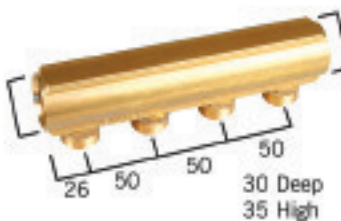

Type: VEK-06-Z

Manifolds 1" with eurocone connections
Verdeler 1" met euroconus-aansluitingen
Collecteur 1" avec des raccords eurocone
Verteiler 1" mit Eurokonus-Anschlüssen

Article number	pc / Box	Type	Subgroup
VEK-060502-Z	1 pc. / 48 pc.	1" 2x3/4"EK	
VEK-060503-Z	1 pc. / 32 pc.	1" 3x3/4"EK	
VEK-060504-Z	1 pc. / 20 pc.	1" 4x3/4"EK	
VEK-060505-Z	1 pc. / 21 pc.	1" 5x3/4"EK	
VEK-060506-Z	1 pc. / 20 pc.	1" 6x3/4"EK	
VEK-060507-Z	1 pc. / 20 pc.	1" 7x3/4"EK	
VEK-060508-Z	1 pc. / 20 pc.	1" 8x3/4"EK	
VEK-060509-Z	1 pc. / 15 pc.	1" 9x3/4"EK	
VEK-060510-Z	1 pc. / 15 pc.	1" 10x3/4"EK