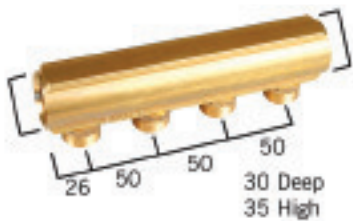

Article number	pc / Box	Type	Subgroup
VEK-060502	1 pc. / 48 pc.	1" 2x3/4" x 3/8"	
VEK-060503	1 pc. / 32 pc.	1" 3x3/4" x 3/8"	
VEK-060504	1 pc. / 20 pc.	1" 4x3/4" x 3/8"	
VEK-060505	1 pc. / 21 pc.	1" 5x3/4" x 3/8"	
VEK-060506	1 pc. / 20 pc.	1" 6x3/4" x 3/8"	
VEK-060507	1 pc. / 20 pc.	1" 7x3/4" x 3/8"	
VEK-060508	1 pc. / 20 pc.	1" 8x3/4" x 3/8"	
VEK-060509	1 pc. / 15 pc.	1" 9x3/4" x 3/8"	
VEK-060510	1 pc. / 15 pc.	1" 10x3/4" x 3/8"	

Type: VEK-06-Z

Manifolds 1" with eurocone connections
Verdeler 1" met euroconus-aansluitingen
Collecteur 1" avec des raccords eurocone
Verteiler 1" mit Eurokonus-Anschlüssen

Article number	pc / Box	Type	Subgroup
VEK-060502-Z	1 pc. / 48 pc.	1" 2x3/4"EK	
VEK-060503-Z	1 pc. / 32 pc.	1" 3x3/4"EK	
VEK-060504-Z	1 pc. / 20 pc.	1" 4x3/4"EK	
VEK-060505-Z	1 pc. / 21 pc.	1" 5x3/4"EK	
VEK-060506-Z	1 pc. / 20 pc.	1" 6x3/4"EK	
VEK-060507-Z	1 pc. / 20 pc.	1" 7x3/4"EK	
VEK-060508-Z	1 pc. / 20 pc.	1" 8x3/4"EK	
VEK-060509-Z	1 pc. / 15 pc.	1" 9x3/4"EK	
VEK-060510-Z	1 pc. / 15 pc.	1" 10x3/4"EK	

Type: VEK-05-Z

Manifold 3/4" with eurocone connections
 Verdeler 3/4" met euroconus-aansluitingen
 Collecteur 3/4" avec des raccords eurocone
 Verteiler 3/4" mit Eurokonus-Anschlüssen

Article number	pc / Box	Type	Subgroup
VEK-050502-Z	8 pc. / 64 pc.	3/4" 2x3/4"	
VEK-050503-Z	6 pc. / 48 pc.	3/4" 3x3/4"	
VEK-050504-Z	6 pc. / 30 pc.	3/4" 4x3/4"	
VEK-050505-Z	4 pc. / 28 pc.	3/4" 5x3/4"	
VEK-050506-Z	4 pc. / 20 pc.	3/4" 6x3/4"	
VEK-050507-Z	1 pc. / 25 pc.	3/4" 7x3/4"	
VEK-050508-Z	1 pc. / 25 pc.	3/4" 8x3/4"	
VEK-050509-Z	1 pc. / 20 pc.	3/4" 9x3/4"	
VEK-050510-Z	1 pc. / 20 pc.	3/4" 10x3/4"	

Type: VEK-05-ZV

Manifold 3/4" with eurocone connections
 Verdeler 3/4" met euroconus-aansluitingen
 Collecteur 3/4" avec des raccords eurocone
 Verteiler 3/4" mit Eurokonus-Anschlüssen

Article number	pc / Box	Type	Subgroup
VEK-050502-ZV	1 pc. / 8 pc.	3/4" 2x3/4"	
VEK-050503-ZV	1 pc. / 8 pc.	3/4" 3x3/4"	